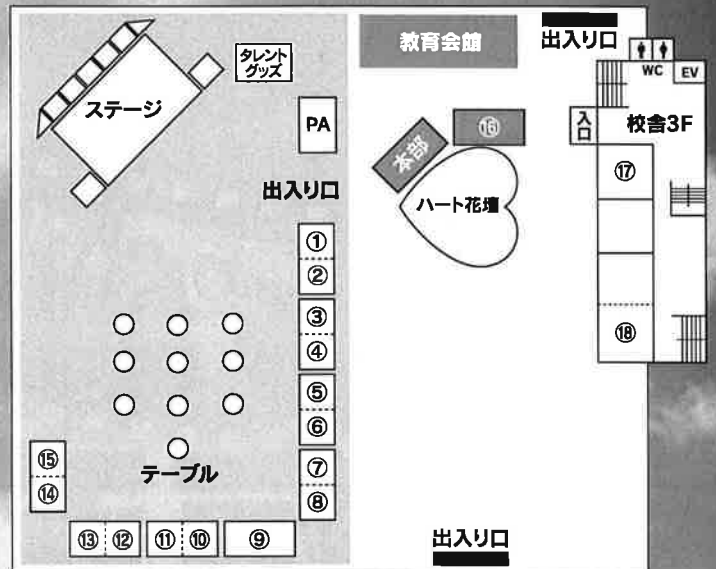

第7回

北海商科祭

TRY ANGLE ~新たな視点からの挑戦~

地域の皆さんにも楽しんでいただける大学祭です!

タイムスケジュール

10:30	オープニング
10:40	演奏会(吹奏楽サークル)
11:00	のど自慢 ブロックA
11:20	サークルPR①
11:35	のど自慢 ブロックB
11:55	サークルPR②
12:10	サークル連合・ラムネ早飲み
12:50	サークルPR③
13:00	ファッションショー
13:50	のど自慢 決勝
14:30	アーティストLIVE①「Ever ZOne」
15:10	クイズバトル
15:40	ダンスショーケース(ダンスサークル)
16:10	YOSAKOI ソーラン
17:00	アーティストLIVE②「Team くれれっ娘!」
17:30	お笑いLIVE「狩野英孝」
18:20	商科大抽選会
19:30	エンディング

会場案内図

店名	主品名	店名	主品名
① TRY!!鉄板!!	塩焼きそば・ホタテ焼き	⑭ オクトバス	たこ焼き・デザート
② うどんのお店	うどん	⑮ OSB	やきとり・しゃぶしゃぶ(お徳)
③ サークル連合のお店	ホットケーキ	⑯ おひげ食堂	焼きそば・フランクフルト・カレー
④ 富田先生のど〜なっつ屋さん	ドーナツ・ドリンク	⑰ 獣高焼肉	焼鳥
⑤ テジ屋	チヂミ	⑱ けいおん!!	飲み物各種
⑥ ベッパコにあんたのために作ったんじゃないだからね!!	たません・鈴かステラ	⑲ 3・8フットサル	ラーメン
⑦ た・ち・つ・で・とん汁♡	豚汁(トンジル)	⑳ えんにち!	お漬物・ヨーヨー・釣りなど
⑧ DIFFLE & DRINK	ワッフル・コア・コーヒー	㉑ お化け屋敷	お化け屋敷
⑨ 中華食堂 小小餃子店	水餃子・お茶席・肉まん	㉒ 軽音ライブ	軽音部によるライブ

ゲストLIVE

狩野英孝
お笑いライブ 17:30~

EverZOne
アーティストライブ①
14:30~

1982年2月22日生まれ、宮城県出身。2003年デビュー。長髪に全身白のスーツ、胸には赤いバラを差したホスト風ルックスで自動車学校教育やラーメン屋の店主などに扮して「君、仮免。僕、イケメン!」「何にする? ラーメン つけ麺 僕、イケメン!」などのナルシストネタで様々なテレビ番組で活躍中。「ロンドンハーツ」「いきなり黄金伝説」「アメトーク」や「情報ライブ ミヤネ屋」などにも出演。

『北海道から全国へ』を合い言葉に、北海道を愛し、北海道の素晴らしさを世に広めるべく、『戦災~EZO~』の文字をグループ名に取り入れた、北海道在住、男性6人組のダンスボーカルグループ。「来た人を笑顔にする」ことをモットーに活動中。

札幌発「ファンが育てる」劇場型バンドアイドルの【WHY@DOLL】と【Snow*Drop】、札幌を中心に活動する元気系アイドルグループ【ほいっ☆Girls】の3グループのメンバー全員で活動するアイドルグループ。総勢9名の個性豊かなメンバーのパフォーマンスはまさに圧倒的。

今年一番の恐怖を体験してみませんか?
みなさんのご来場をお待ちしております。

11:00
~
16:00

アクセス

- ●地下鉄東豊線「学園前」駅4番出口直結
- ●じょうてつバス環56「北海学園前」下車

北海商科大学 〒062-8607
札幌市豊平区豊平6条6丁目10番