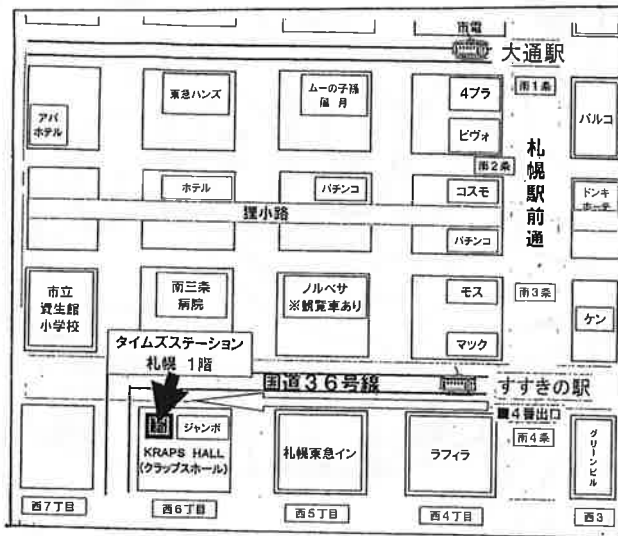

KRAPPS HALL

お問い合わせ先 → 011-252-6226

NPO法人 NLA北海道実行委員会

詳しくは ...

ナキワラ

検索